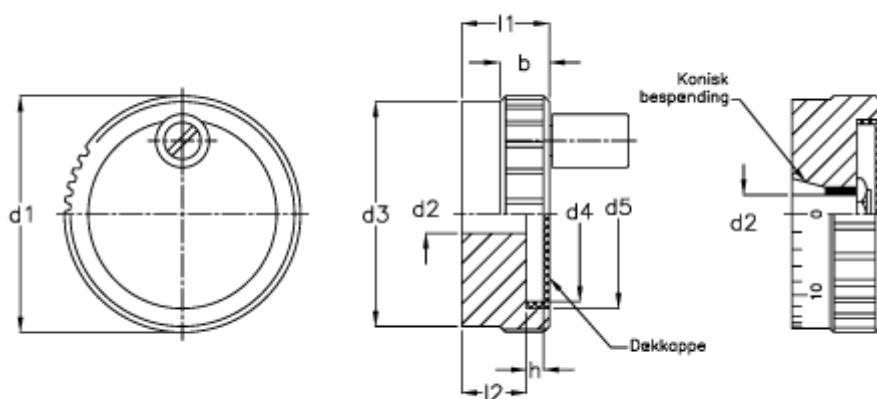

Varenummer: 20884239A
 Beskrivelse: E+G Håndhjul
 GN 736.1-62-B10-A

Mål

| | | | |
|-------------------|--------|-----------|-------|
| b -0,5 | = 13 | h | = 3.8 |
| d1 | = 62 | Håndtag Ø | = 14 |
| d2 H8 med bøsning | = Z 10 | l1 | = 23 |
| d2 H8 med not | = K 10 | l2 | = 17 |
| d2 H8 uden not | = B 10 | | |
| d3 | = 60 | | |
| d4 | = 47 | | |
| d5 | = 49.5 | | |